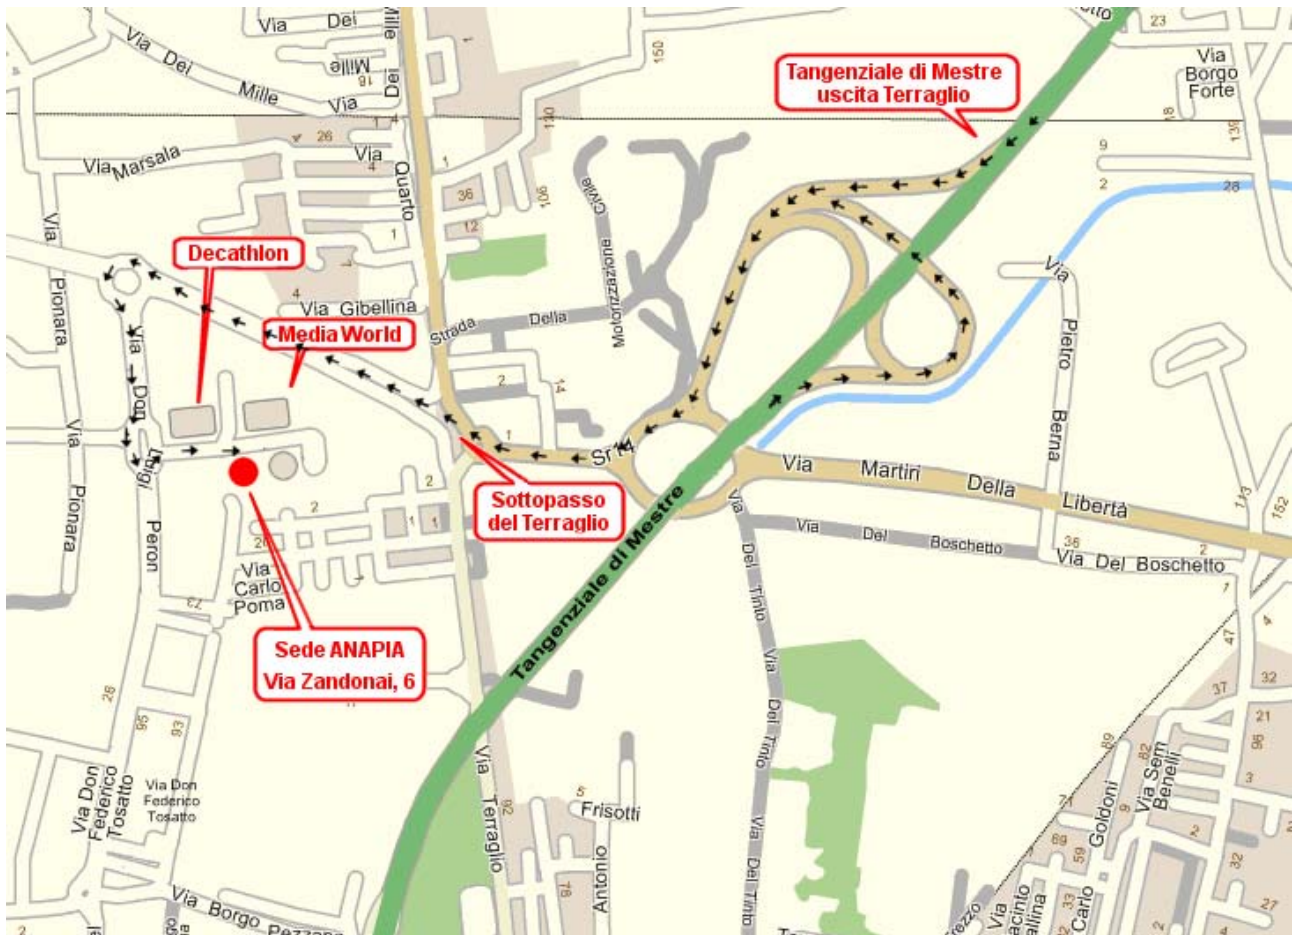

ANAPIA Regionale del Veneto

Via Riccardo Zandonai, 6 - 30174 Venezia Mestre - tel 041 988044; fax 041 981600
email: info@anapiaveneto.it

Per raggiungerci in auto:

Dalla Tangenziale di Mestre imboccare l'uscita Terraglio; alla rotonda sottostante prendere la prima uscita a dx. e seguendo le indicazioni "Zelarino - Castelfranco" percorrere il sottopasso del Terraglio. Alla rotonda successiva, dopo averla percorsa per $\frac{3}{4}$, imboccare Via Don Luigi Peron; dopo circa 100 mt, sulla sx. inizia Via Riccardo Zandonai (retro di Decathlon e Media World). La sede di Anapia è al civico 6, nella prima torre a destra.

Per raggiungerci con i mezzi pubblici:

Da via Cappuccina o dall'Ospedale Umberto I di Mestre prendere l'autobus n° 3 (direzione Auchan) e scendere alla prima fermata di via Don Luigi Peron.

In alternativa dalla stazione FS prendere il 3/ e scendere sempre alla prima fermata di via Don Luigi Peron. La sede di Anapia si trova dietro il Decathlon e Media World, in via R. Zandonai al civico 6.